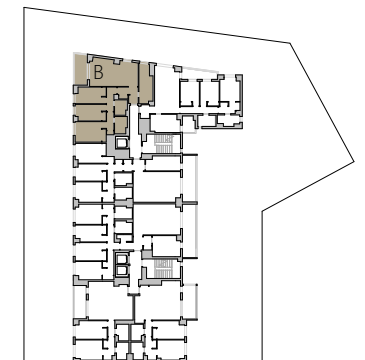

SUPERFICIE ÚTIL

Interior

Salón-Comedor	22.10 m ²
Cocina	8.80 m ²
Dormitorio Principal	13.90 m ²
Dormitorio 2	8.70 m ²
Dormitorio 3	8.60 m ²
Baño 1	3.70 m ²
Baño 2	3.30 m ²
Vestíbulo	5.00 m ²
Distribuidor	3.40 m ²

Exterior

Tendedero	3.00 m ²
Terraza cubierta	4.10 m ²

SUPERFICIE ÚTIL TOTAL i/terrazas 84.60 m²

SUP.CONC. INTERIOR i/z.com. 106.76 m²

SUP.CONC. INT.+EXTERIOR CUBIERTA i/z.com. 114.63 m²

SUP.CONC. TOTAL i/terraz. i/z.com. 114.63 m²