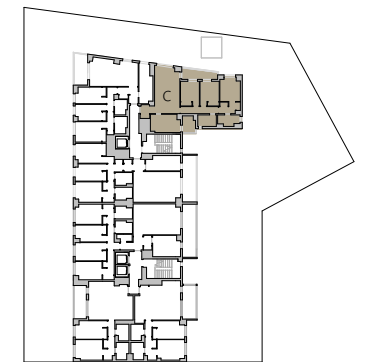

SUPERFICIE ÚTIL

Interior

Salón-Comedor	20.20 m ²
Cocina	9.10 m ²
Dormitorio Principal	12.30 m ²
Dormitorio 2	8.10 m ²
Dormitorio 3	8.20 m ²
Baño 1	3.90 m ²
Baño 2	3.60 m ²
Vestíbulo	2.90 m ²
Distribuidor	4.70 m ²

Exterior

Tendedero	3.50 m ²
Terraza cubierta	5.70 m ²

SUPERFICIE ÚTIL TOTAL i/terrazas 82.20 m²

SUP.CONC. INTERIOR i/z.com. 103.65 m²

SUP.CONC. INT.+EXTERIOR CUBIERTA i/z.com. 113.96 m²

SUP.CONC. TOTAL i/terraz. i/z.com. 113.96 m²