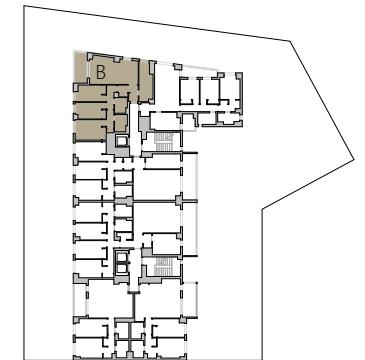

SUPERFICIE ÚTIL

Interior

Salón-Comedor	22.10 m ²
Cocina	8.80 m ²
Dormitorio Principal	13.90 m ²
Dormitorio 2	8.70 m ²
Dormitorio 3	8.60 m ²
Baño 1	3.70 m ²
Baño 2	3.20 m ²
Vestíbulo	4.90 m ²
Distribuidor	3.40 m ²

Exterior

Tendedero	2.90 m ²
Terraza cubierta	4.10 m ²

SUPERFICIE ÚTIL TOTAL i/terrazas 84.30 m²

SUP.CONC. INTERIOR i/z.com. 106.76 m²

SUP.CONC. INT.+EXTERIOR CUBIERTA i/z.com. 114.63 m²

SUP.CONC. TOTAL i/terraz. i/z.com. 114.63 m²