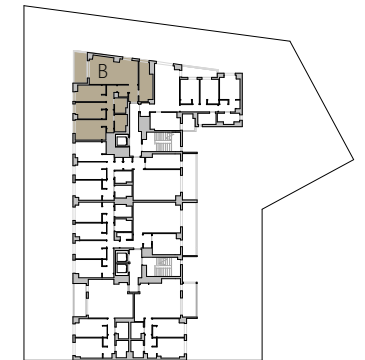

SUPERFICIE ÚTIL

Interior

Salón-Comedor	22.10 m ²
Cocina	8.80 m ²
Dormitorio Principal	13.90 m ²
Dormitorio 2	8.70 m ²
Dormitorio 3	8.60 m ²
Baño 1	3.70 m ²
Baño 2	3.20 m ²
Vestíbulo	4.90 m ²
Distribuidor	3.40 m ²

Exterior

Tendedero	2.90 m ²
Terraza cubierta	4.10 m ²

SUPERFICIE ÚTIL TOTAL i/terrazas 84.30 m²

SUP.CONC. INTERIOR i/z.com. 106.76 m²

SUP.CONC. INT.+EXTERIOR CUBIERTA i/z.com. 114.63 m²

SUP.CONC. TOTAL i/terraz. i/z.com. 114.63 m²