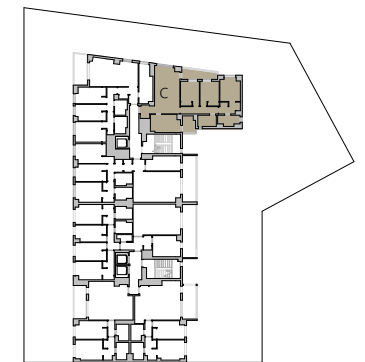

SUPERFICIE ÚTIL

Interior

Salón-Comedor	20.20 m ²
Cocina	9.10 m ²
Dormitorio Principal	12.30 m ²
Dormitorio 2	8.10 m ²
Dormitorio 3	8.20 m ²
Baño 1	3.90 m ²
Baño 2	3.60 m ²
Vestíbulo	2.90 m ²
Distribuidor	4.70 m ²

Exterior

Tendedero	3.50 m ²
Terraza descubierta	5.70 m ²

SUPERFICIE ÚTIL TOTAL i/terrazas 82.20 m²

SUP.CONC. INTERIOR i/z.com. 102.72 m²

SUP.CONC. INT.+EXTERIOR CUBIERTA i/z.com. 106.63 m²

SUP.CONC. TOTAL i/terraz. i/z.com. 113.03 m²