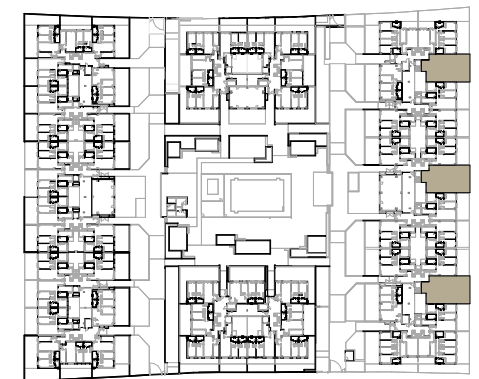

SUPERFICIE ÚTIL

Interior

Salón-comedor	22,90 m ²
Cocina	8,10 m ²
Vestíbulo	3,30 m ²
Distribuidor	3,10 m ²
Dormitorio 1	12,50 m ²
Baño 1	3,50 m ²
Dormitorio 2	11,50 m ²
Dormitorio 3	8,90 m ²
Baño 2	4,20 m ²

Exterior

Terraza cubierta	6,20 m ²
Tendedero	2,30 m ²
Terraza descubierta	31,40 m ²

SUPERFICIE ÚTIL TOTAL i/terrazas 117,90 m²

SUP. CONS. INTERIOR i/z.com. 106,17 m²

SUP. CONS. INT.+EXTERIOR CUBIERTA i/z.com. 115,02 m²

SUP. CONS. TOTAL i/terr. i/z.com. 149,19 m²

0 1 2 3